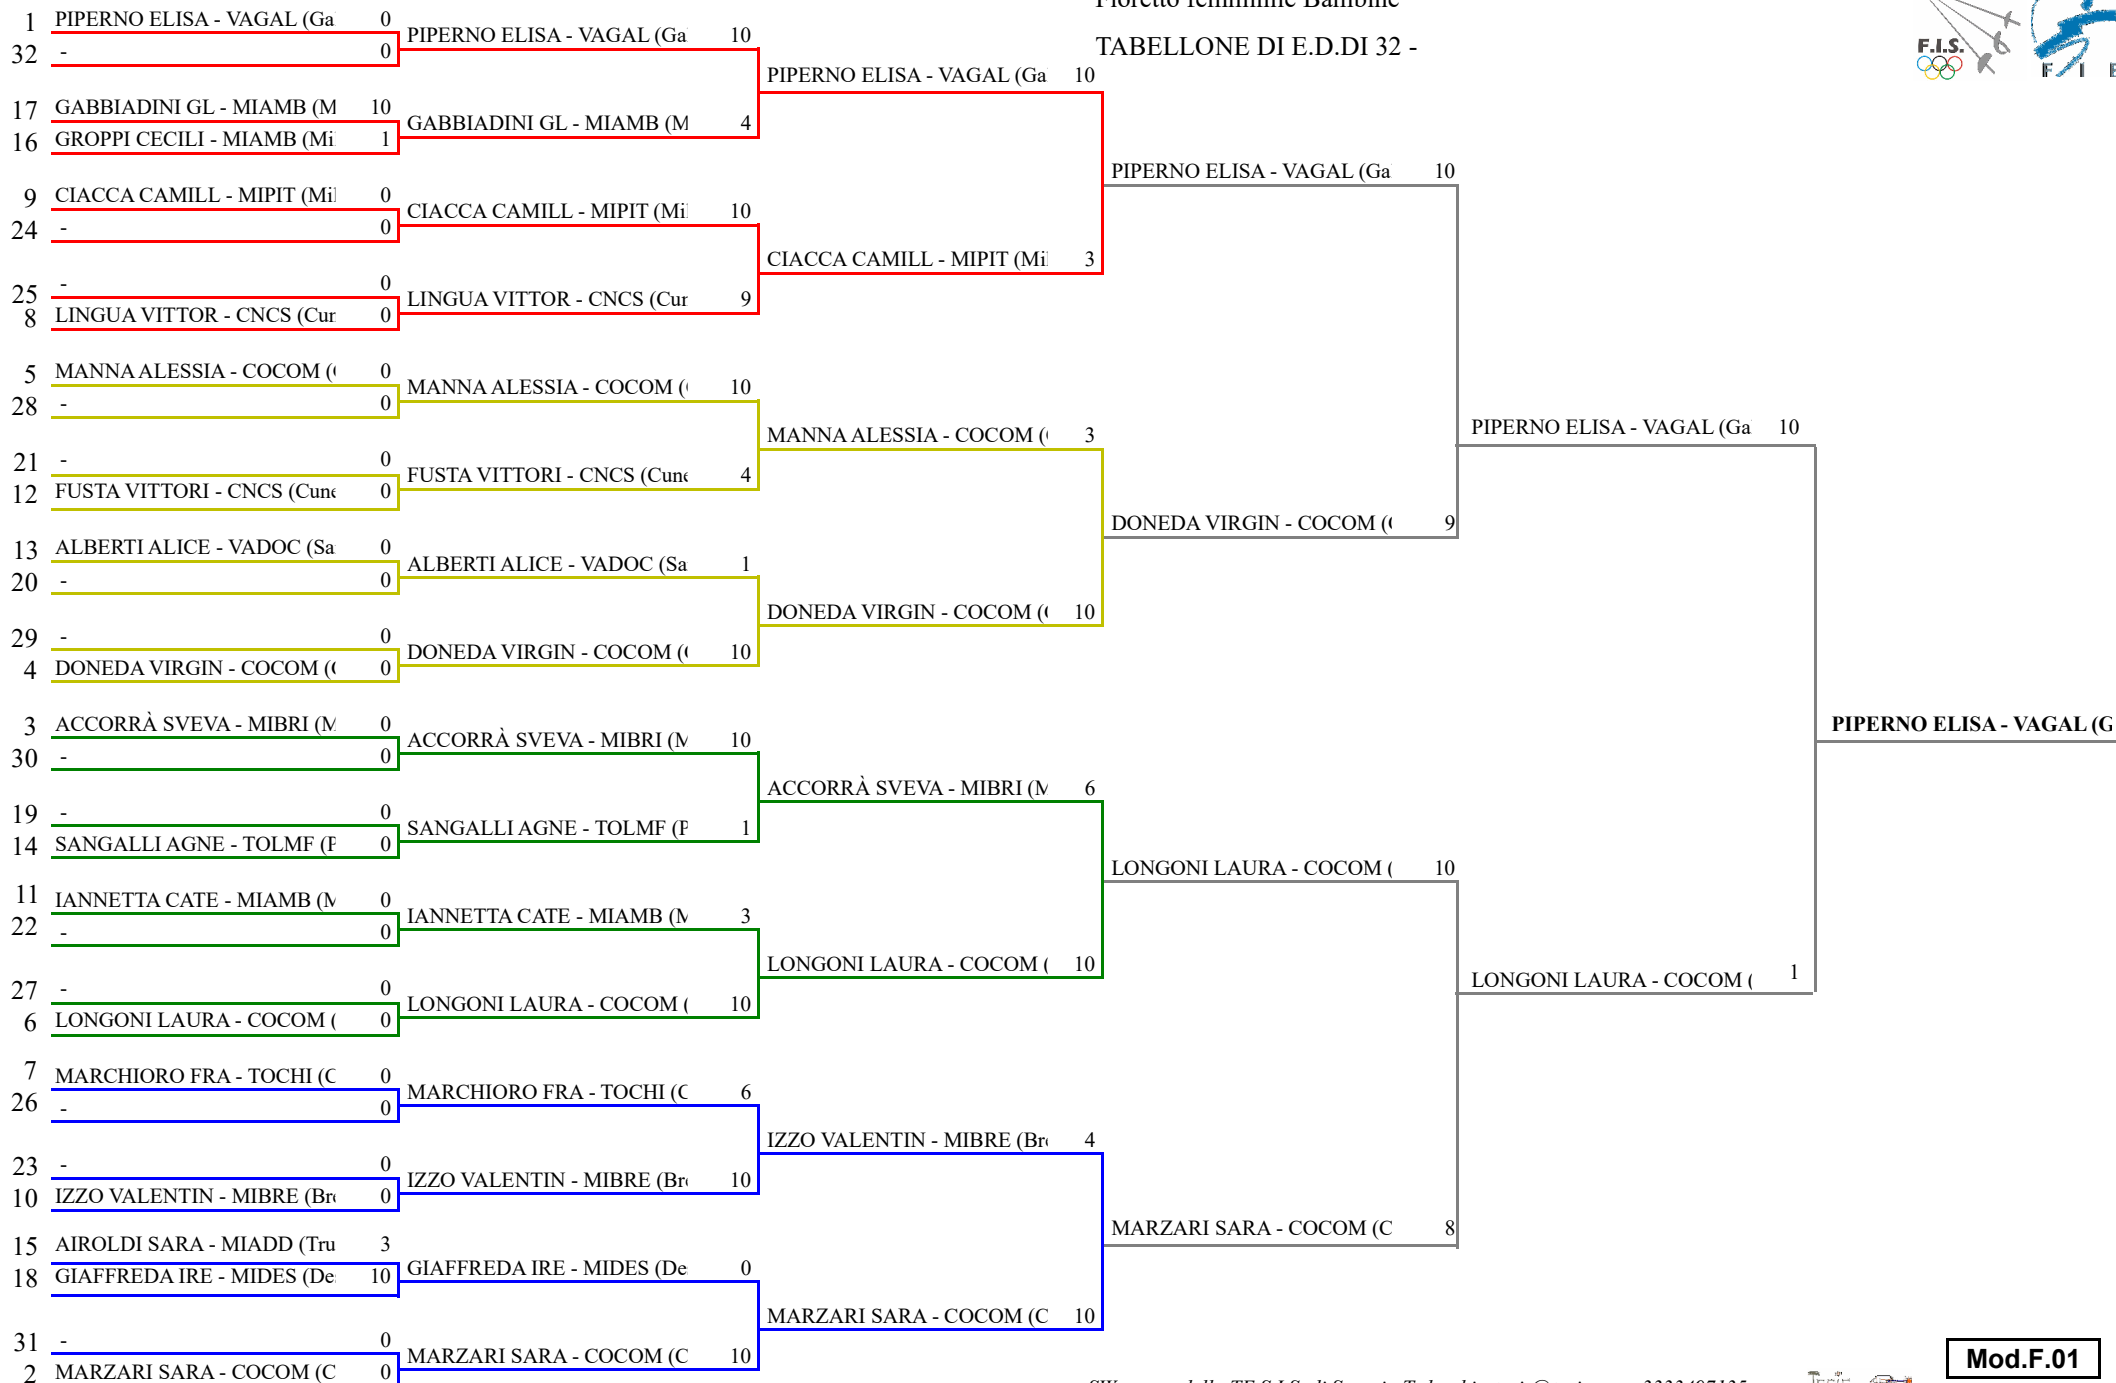

FEDERAZIONE ITALIANA SCHERMA
FEDERATION INTERNATIONALE D'ESCRIME

Classifica definitiva Fioretto femminile
1 Maschietti/Bambine

2a PROVA INTERREGIONALE GPG Fioretto - P

Asti (AT) - 2a PROVA INTERREGIONALE

Stampa: 08/01/2018 9:35

<u>Classifica</u>	<u>NumFis</u>	<u>Cognome</u>	<u>Nome</u>	<u>Del</u>	<u>Denominazione</u>
1	668390	PIPERNO	ELISA	28/09/07	ACCADEMIA SCHERMA GALLARATESE
2	686801	LONGONI	LAURA	24/04/07	COMENSE SCHERMA
3	675863	MARZARI	SARA	02/02/07	COMENSE SCHERMA
	676133	DONEDA	VIRGINIA	20/12/07	COMENSE SCHERMA
5	674106	ACCORRÀ	SVEVA	25/05/07	BRIANZASCHERMA
6	683234	MANNA	ALESSIA	09/01/07	COMENSE SCHERMA
7	684979	CIACCA	CAMILLA	04/09/07	SCHERMA CARIPLO PICCOLO TEATRO MILAN
8	662817	IZZO	VALENTINA	16/11/07	BRESSO ASSOCIAZIONE SCHERMISTICA
9	670879	MARCHIORO	FRANCESCA	13/12/07	CLUB SCHERMA CHIVASSO
10	684611	LINGUA	VITTORIA	27/04/07	CIRCOLO SCHERMISTICO CUNEO
11	680403	IANNETTA	CATERINA	30/04/07	NUOVO AMBROSIANO
12	659808	FUSTA	VITTORIA	04/06/07	CIRCOLO SCHERMISTICO CUNEO
13	690653	ALBERTI	ALICE	04/08/07	
14	683915	SANGALLI	AGNESE	22/07/07	LA MASCHERA DI FERRO
15	679714	GABBIADINI	GLORIA MARIA	12/10/07	NUOVO AMBROSIANO
16	680810	GIAFFREDA	IRENE	17/05/07	SCHERMA DESIO
17	662789	AIROLDI	SARA	16/12/07	ADDA SCHERMA
18	689980	GROPPI	CECILIA	18/11/07	NUOVO AMBROSIANO

FEDERATION INTERNATIONALE D'ESCRIME

Fioretto femminile Bambine

TABELLONE DI E.D.DI 32 -

FEDERAZIONE ITALIANA SCHERMA
FEDERATION INTERNATIONALE D'ESCRIN

Classifica provvisoria ai gironi

Fioretto femminile
Maschietti/Bambine